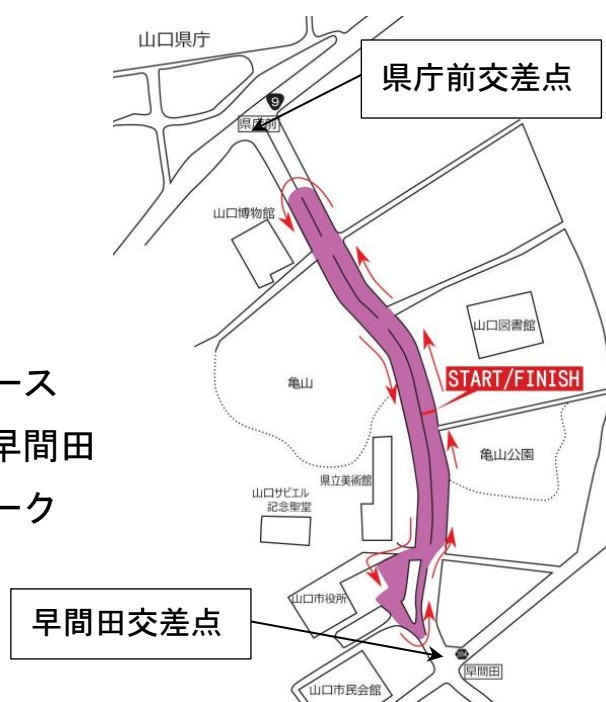

## 交通規制のお知らせ

総合サイクルイベント All Yamaguchi Ride Festa 2018 における自転車レースの開催に伴い、下記の日程で山口県庁前パークロードが車両通行止めとなります。

また、当日は山口県庁をはじめ、周辺の駐車場が観客・参加者用駐車場となるため、交通量の増加が予想されます。

近隣住民の皆様には、たいへんご迷惑をおかけしますが、ご理解とご協力を賜りますようお願いいたします。

規制日時：平成30年9月16日(日)

6:00~16:00

規制場所：山口県庁前パークロード

※当日は、右図のピンク色の部分がレースコースとなるため、県庁前交差点～早間田交差点の区間は、関係車両以外はパークロードに進入できません。

※自転車での来場は可能です。

お問い合わせ 総合サイクルイベント実行委員会事務局  
山口県スポーツ推進課内 TEL 083-933-2435